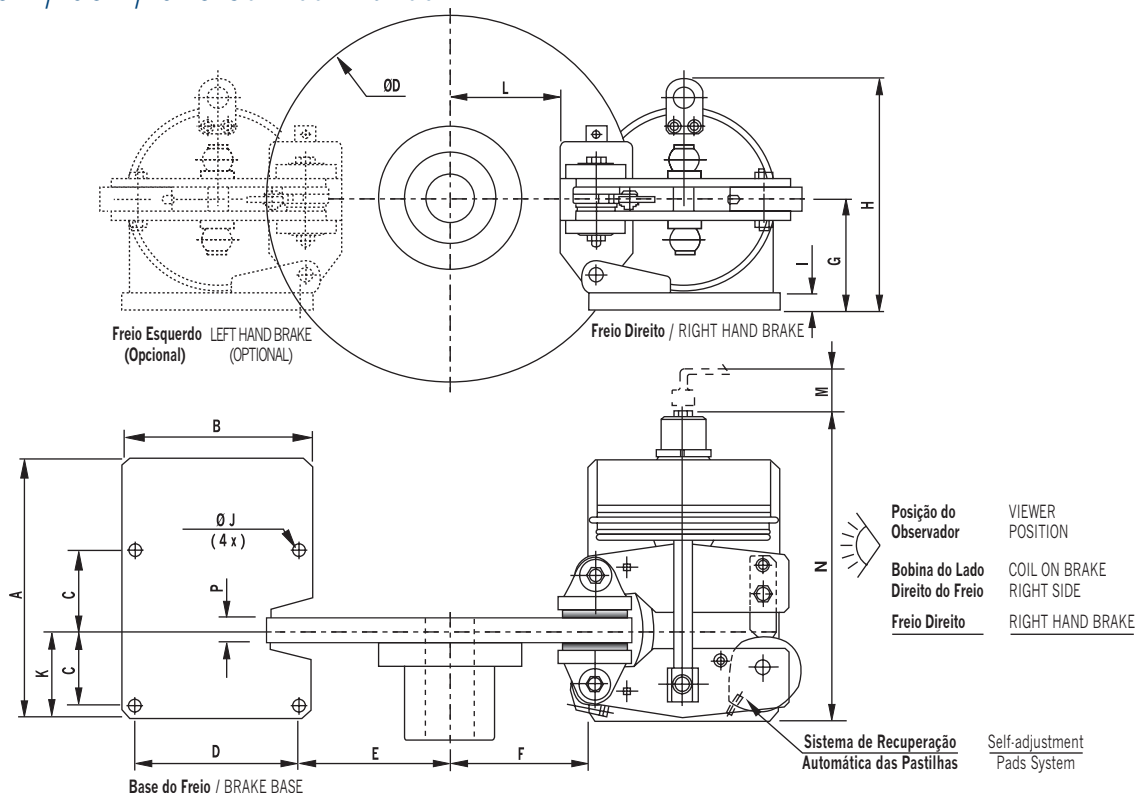

Linha C - Freios de Serviço 5CR / 5CL / 54C

C Line - 5CR / 5CL / 54C Service Brakes

Freio 5CR - Peso: 55 [kgf] / 5CR Brake - Weight: 55 [kgf]

Discos / Discs	MF	EF	Dimensões Principais [mm] / Main Dimensions [mm]														
ØD [mm]	[Nm]	[N]	A	B	C	D	E	F	G	H	I	J	K	L	M	N	P
315	185	1.580	326	233	95	200	120	103	135	282	20	Ø15	111	68	60	386	15 e 30 15 and y 30
355	215						140	123						88			
395	250						160	143						108			
445	290						185	168						133			
495	330						210	193						158			
550	370						237	221						185			
625	430						275	258						223			

Freio 5CL - Peso: 55 [kgf] / 5CL Brake - Weight: 55 [kgf]

Discos / Discs	MF	EF	Dimensões Principais [mm] / Main Dimensions [mm]														
ØD [mm]	[Nm]	[N]	A	B	C	D	E	F	G	H	I	J	K	L	M	N	P
315	325	2.750	326	233	95	200	120	103	135	282	20	Ø15	111	68	60	386	15 e 30 15 and y 30
355	380						140	123						88			
395	435						160	143						108			
445	500						185	168						133			
495	570						210	193						158			
550	645						237	221						185			
625	750						275	258						223			

Freio 54C - Peso: 70 [kgf] / 54C Brake - Weight: 70 [kgf]

Discos / Discs	MF	EF	Dimensões Principais [mm] / Main Dimensions [mm]														
ØD [mm]	[Nm]	[N]	A	B	C	D	E	F	G	H	I	J	K	L	M	N	P
315	525	4.465	320	233	95	200	135	118	135	290	19	Ø19	111	77	60	410	30
355	615						155	138						97			
395	705						175	158						117			
445	815						200	183						142			
495	925						225	208						167			
550	1.050						252	236						195			
625	1.215						290	273						232			