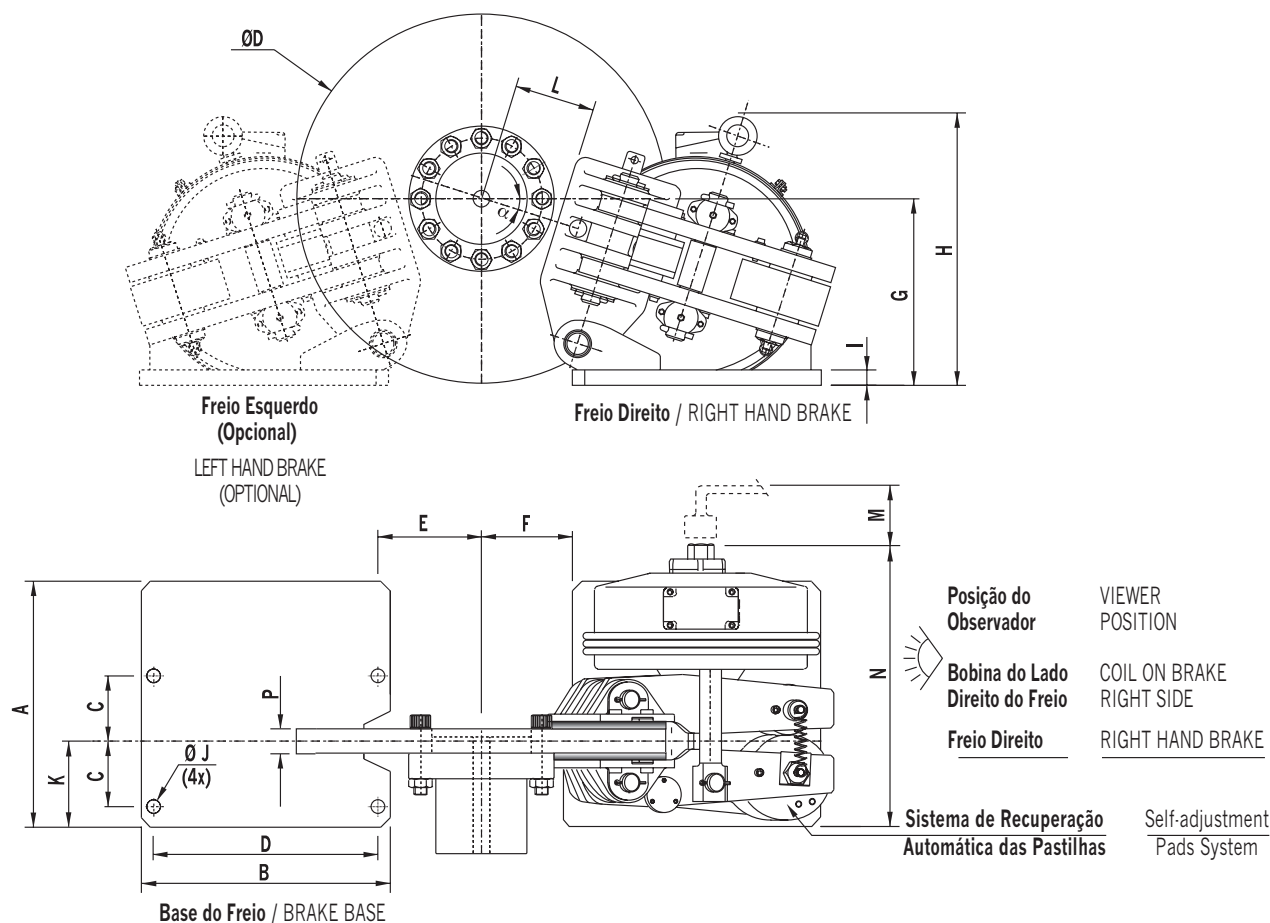

Linha C - Freios de Serviço 4C / 3C

C Line - 4C / 3C Service Brakes

Freio 4C - Peso: 120 [kgf] / 4C Brake - Weight: 120 [kgf]

Discos / Discs	MF	EF	Dimensões Principais [mm] / Main Dimensions [mm]															
ØD [mm]	[Nm]	[N]	A	B	C	D	E	F	G	H	I	J	K	L	M	N	P	α
445	1.035	6.180	370	300	117,5	260	130	110	225	320	20	Ø22	135	90	100	450	30	17° 30
495	1.190						160	140	235					115				
550	1.360						180	160	240					145				
625	1.590						215	195	250					180				
705	1.840						255	235	260					225				
795	2.115						295	275	275					265				

Freio 3C - Peso: 190 [kgf] / 3C Brake - Weight: 190 [kgf]

Discos / Discs	MF	EF	Dimensões Principais [mm] / Main Dimensions [mm]															
ØD [mm]	[Nm]	[N]	A	B	C	D	E	F	G	H	I	J	K	L	M	N	P	α
445	1.725	10.300	390	400	117,5	360	100	80	285	405	25	Ø22	135	90	100	500	30	19° 30
495	1.985						120	100	295					115				
550	2.265						150	130	305					145				
625	2.650						185	165	315					180				
705	3.065						225	205	330					225				
795	3.530						265	245	345					265				